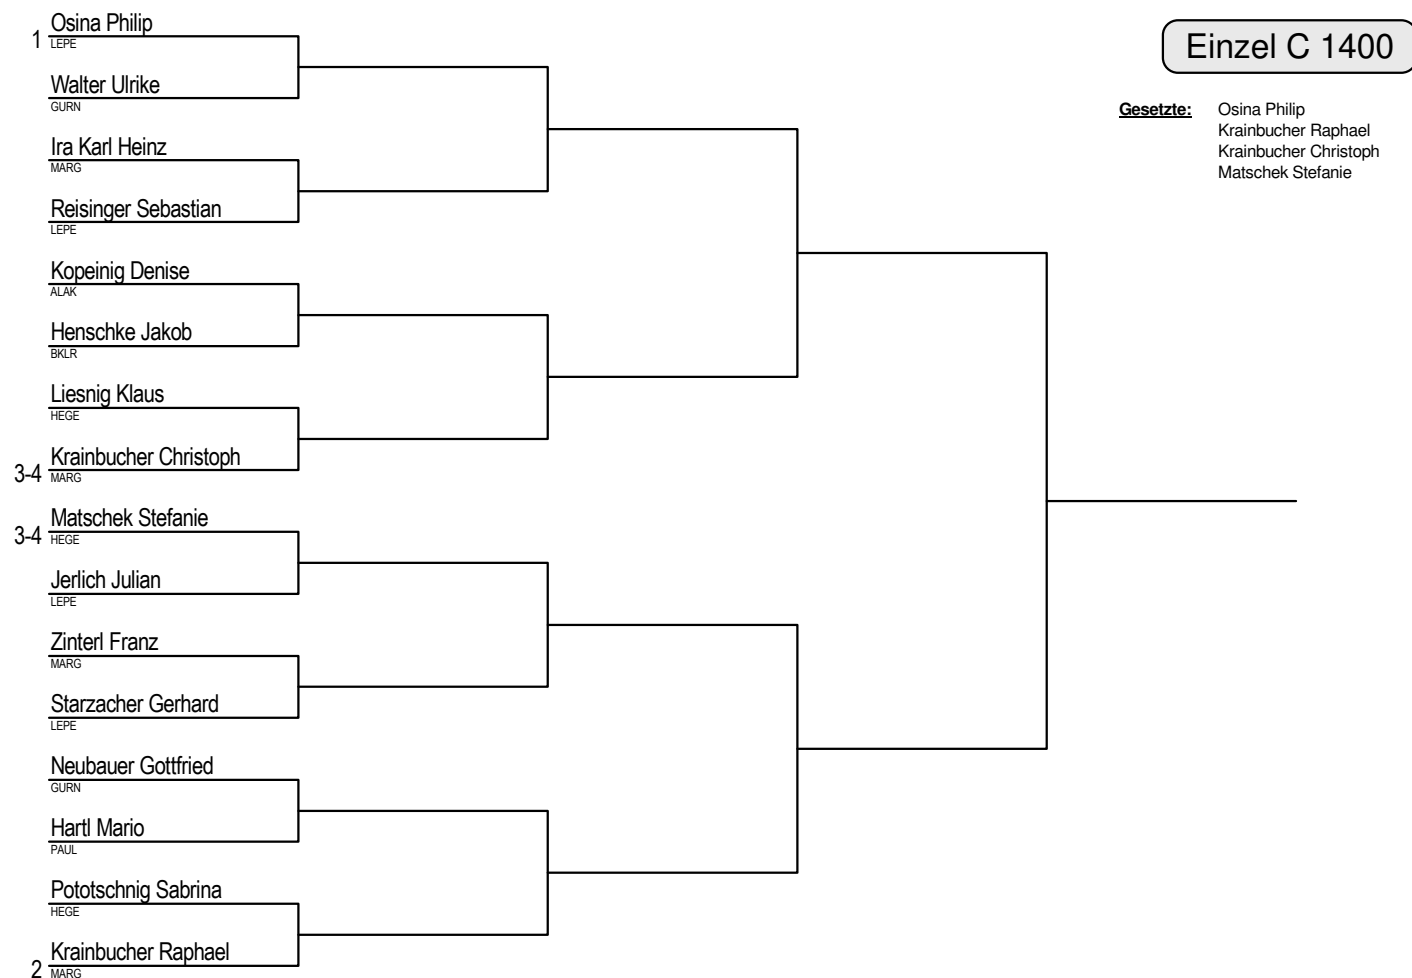

Herren Einzel A

Gesetzte: Osina Simon
 Pucher Christopher
 Grud Fritz
 Strauss Nevio

Damen Einzel A		Matschek Stefar	Walter Ulrike	Pototschnig Sat	Kopeinig Denise	Siege	Niederlagen	Punkte	Rang
Matschek Stefanie	HEGE								
Walter Ulrike	GURN								
Pototschnig Sabrina	HEGE								
Kopeinig Denise	ALAK								