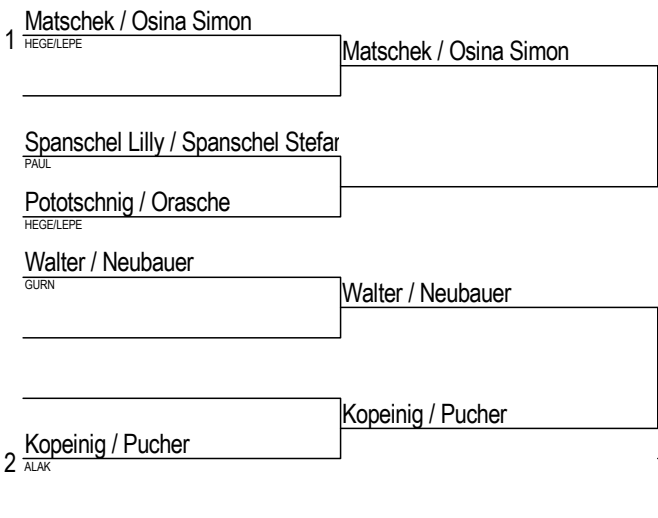

Herren Einzel A

Gesetzte: Osina Simon
 Pucher Christopher
 Grud Fritz
 Strauss Nevio

Damen Einzel A		Matschek Stefar	Walter Ulrike	Pototschnig Sat	Kopeinig Denise	Siege	Niederlagen	Punkte	Rang
Matschek Stefanie	HEGE								
Walter Ulrike	GURN								
Pototschnig Sabrina	HEGE								
Kopeinig Denise	ALAK								

Einzel D 1200

Gesetzte: Hartl Mario
Neubauer Gottfried
Zinterl Franz
Walter Ulrike

Einzel E 800

Gesetzte: Wübben Thomas
Spanschel Jonas
Kayali Ahmad
Strauss Rene

Doppel offen

Gesetzte: Grud / Pucher
Orasche / Osina Simon
Budaev / Strauss Nevio
Osina Philip / Reisinger

Mixed Doppel

Gesetzte: Matschek / Osina Simon
Kopeinig / Pucher