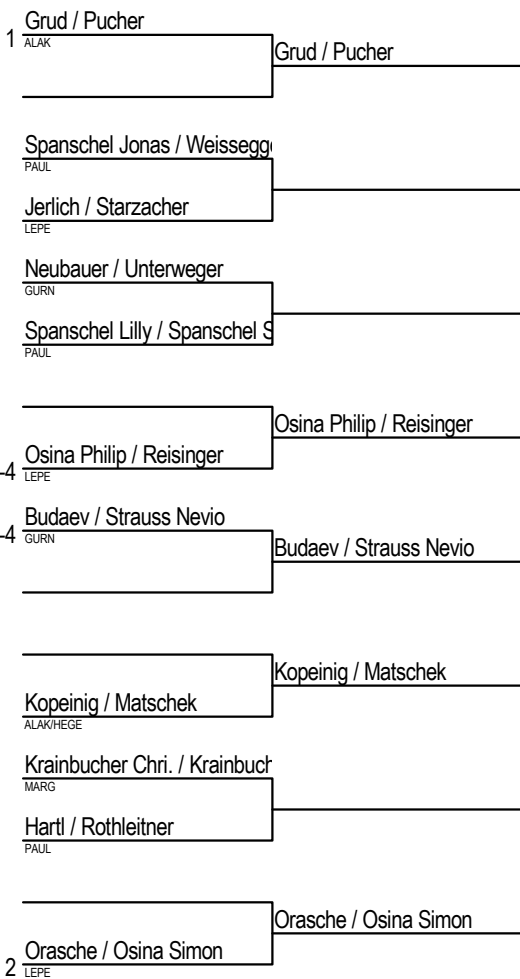

Herren Einzel A

Gesetzte: Osina Simon
 Pucher Christopher
 Grud Fritz
 Strauss Nevio

Damen Einzel A		Matschek Stefar	Walter Ulrike	Pototschnig Sat	Kopeinig Denise	Siege	Niederlagen	Punkte	Rang
Matschek Stefanie	HEGE								
Walter Ulrike	GURN								
Pototschnig Sabrina	HEGE								
Kopeinig Denise	ALAK								

Einzel D 1200

Gesetzte: Hartl Mario
Neubauer Gottfried
Zinterl Franz
Walter Ulrike

Einzel E 800

Gesetzte: Wübben Thomas
Spanschel Jonas
Kayali Ahmad
Strauss Rene

Doppel offen

Gesetzte: Grud / Pucher
Orasche / Osina Simon
Budaev / Strauss Nevio
Osina Philip / Reisinger

Mixed Doppel

Gesetzte: Matschek / Osina Simon
Kopeinig / Pucher