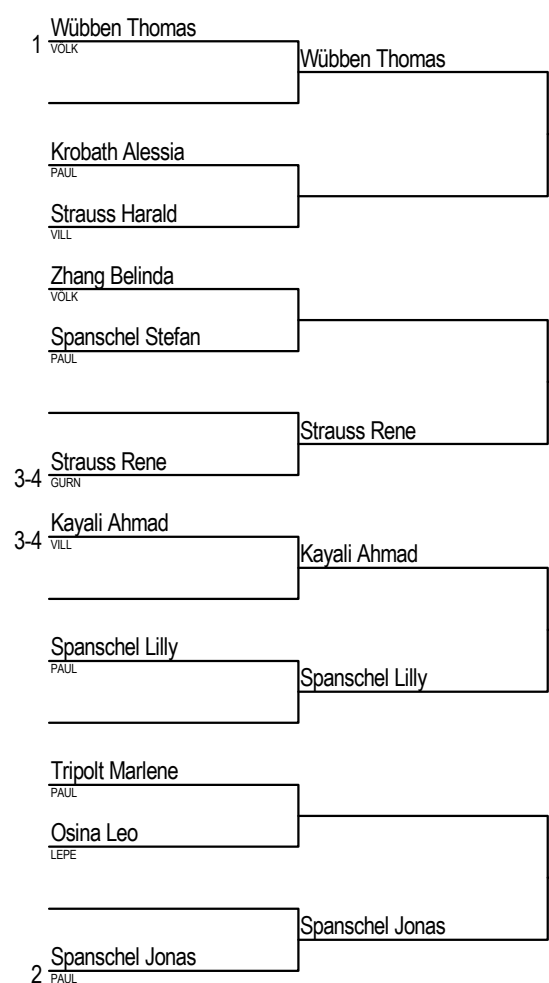

Herren Einzel A

Gesetzte: Osina Simon
 Pucher Christopher
 Grud Fritz
 Strauss Nevio

Damen Einzel A		Matschek Stefar	Walter Ulrike	Pototschnig Sat	Kopeinig Denise	Siege	Niederlagen	Punkte	Rang
Matschek Stefanie	HEGE								
Walter Ulrike	GURN								
Pototschnig Sabrina	HEGE								
Kopeinig Denise	ALAK								

Einzel D 1200

Gesetzte: Hartl Mario
Neubauer Gottfried
Zinterl Franz
Walter Ulrike

Einzel E 800

Gesetzte: Wübben Thomas
Spanschel Jonas
Kayali Ahmad
Strauss Rene

Doppel offen

Gesetzte: Grud / Pucher
Orasche / Osina Simon
Budaev / Strauss Nevio
Osina Philip / Reisinger

Mixed Doppel

Gesetzte: Matschek / Osina Simon
Kopeinig / Pucher